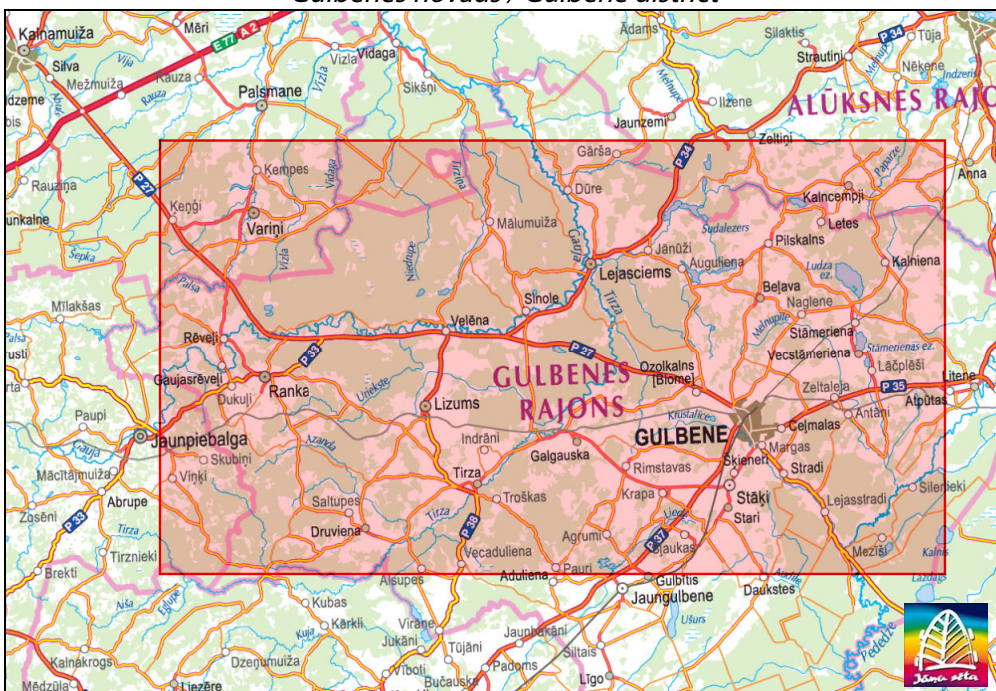

AIZLIEGTĀS TERITORIJAS / FORBIDDEN AREA

Kartē atzīmētais reģions ir aizliegta zona braucējiem, dalībniekiem un viņu pārstāvjiem no 09.01.2012. līdz 10.02.2012. Aizliegts pārvietoties pa ceļiem, kas atrodas trases atrašanās vietas shēmā norādītajā teritorijā.

Charted region in the map is forbidden zone for drivers, participants and their representatives from 09.01.2012. till 10.02.2012. It is forbidden to drive on the roads in the charted region.

Gulbenes novads / Gulbene district

Apes novads / Ape district