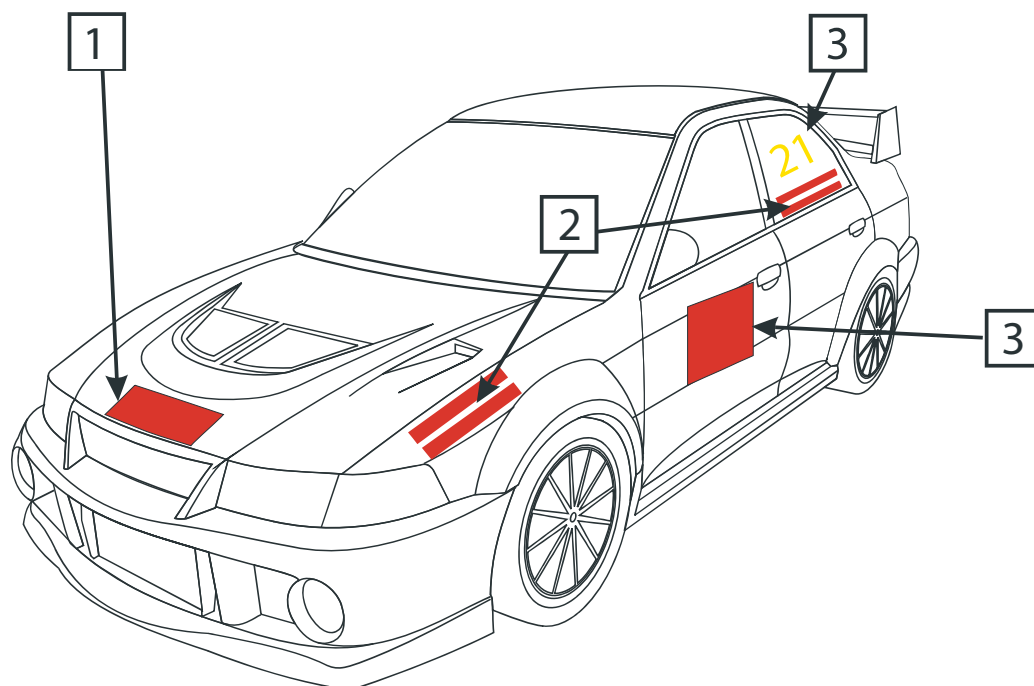

## RALLY PLATES AND ADVERTISING

1

2

VADĪTĀJU VĀRDI UN UZVĀRDI UN  
NACIONĀLĀ KAROGA ATTĒLS  
CREWS NAMES AND  
NATIONAL FLAGS

40 X 10 cm (maks.) 2 gb abās pusēs  
uz aizmugurējā loga vai priekšējā spārna

40 x 10 cm (max) 2 pcs on both sides on backside  
or front wing

STARTA NUMURS  
RALLY PLATES

3

2 gb abās pusēs uz priekšējām durvīm  
2 pc on both front doors

21

2 gb abās pusēs uz aizmugurējā sānu stikla  
2 pc on both backside window