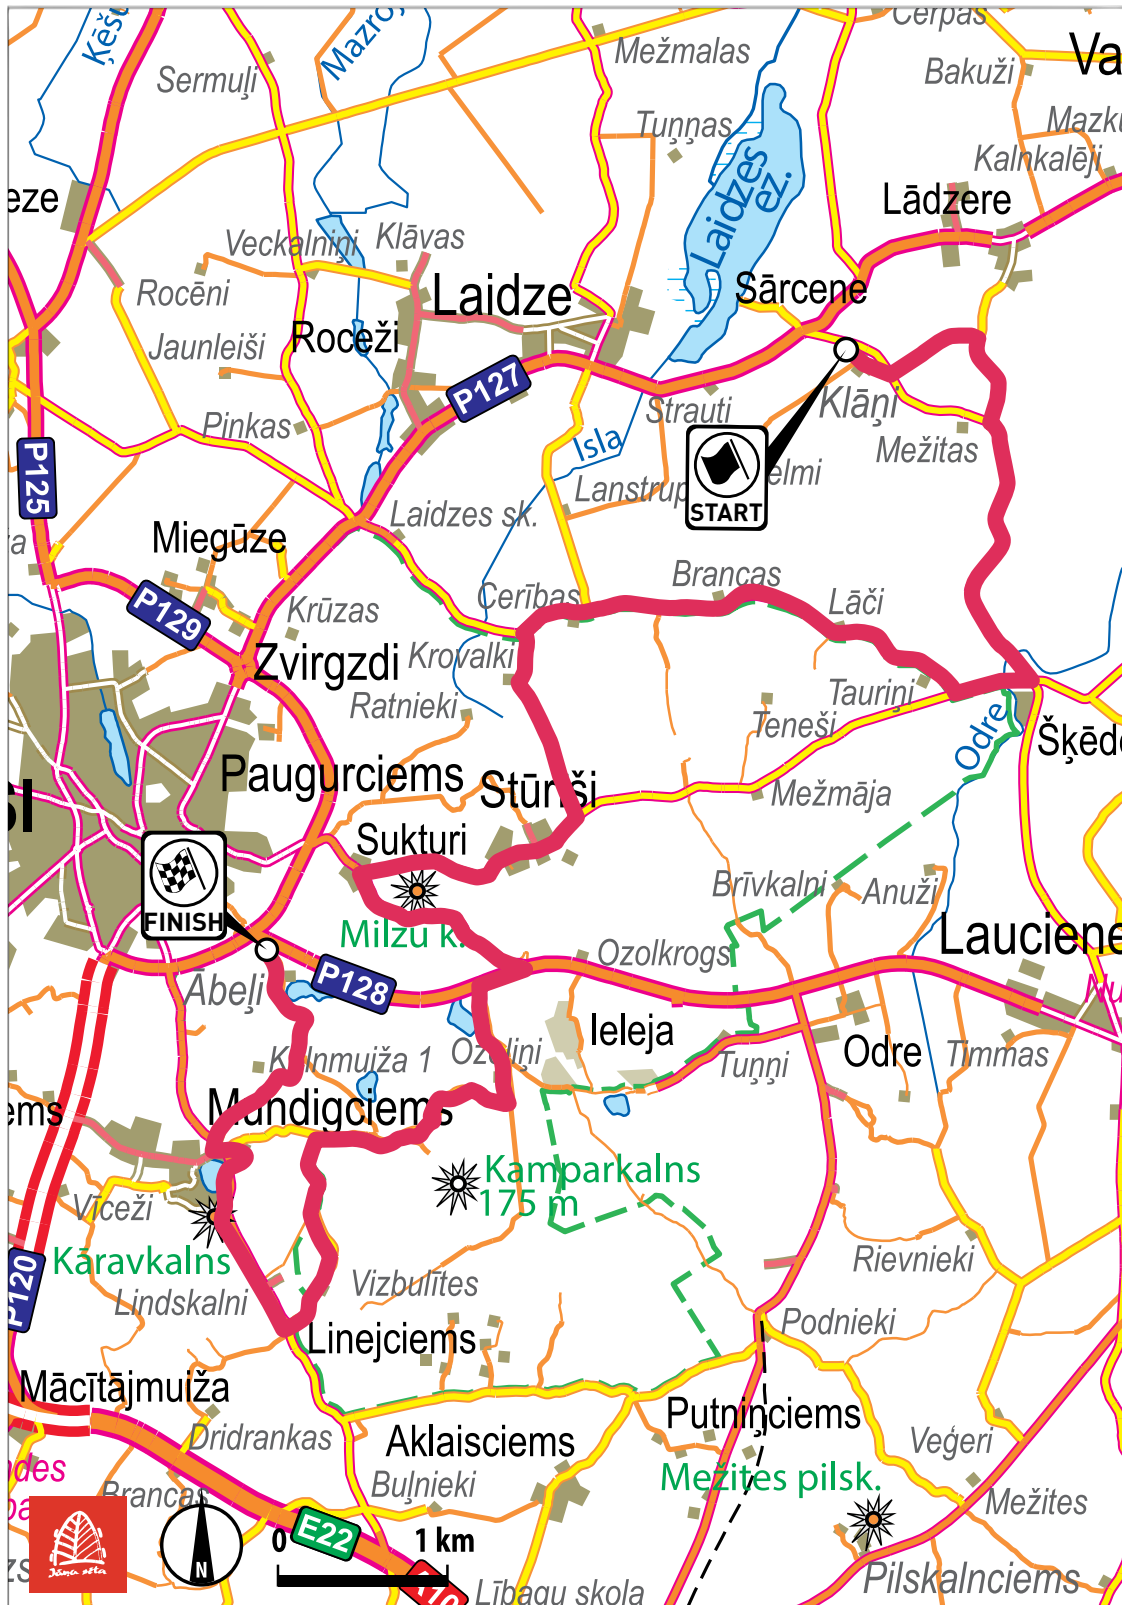

21.7 SS3 TALCE / SC GRUPA