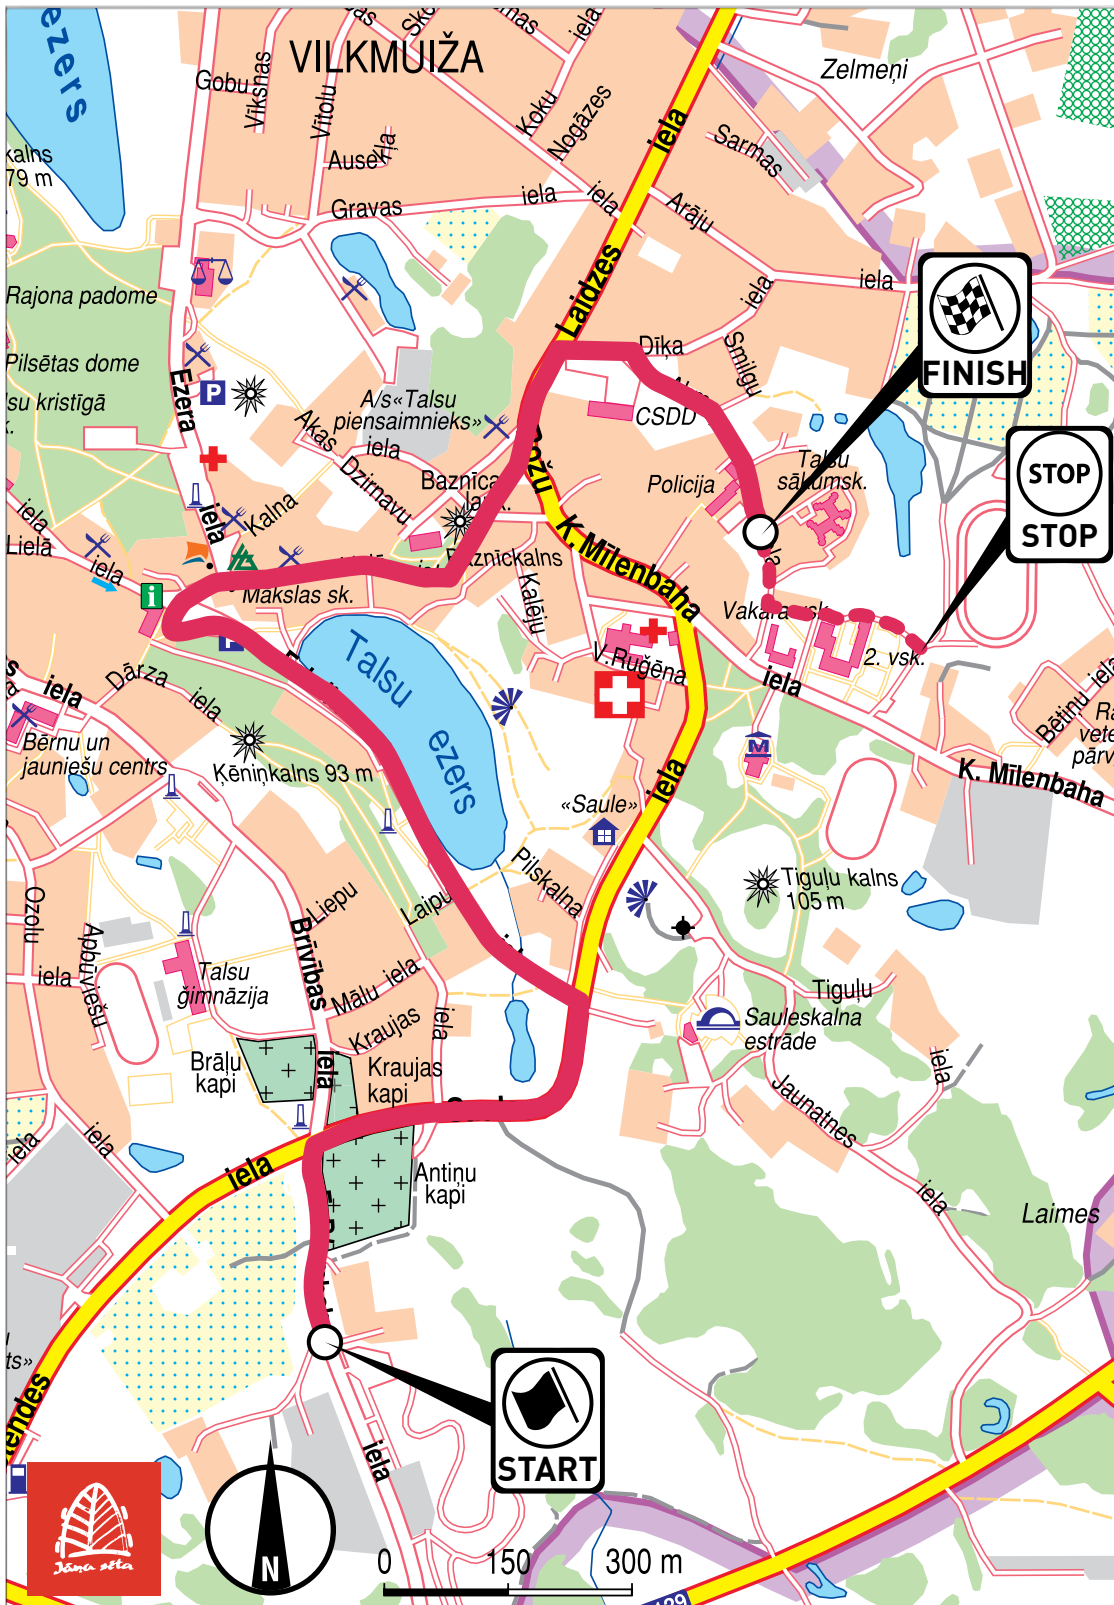

21.13 SS11/12 TALSĪ CITY SPECIAL