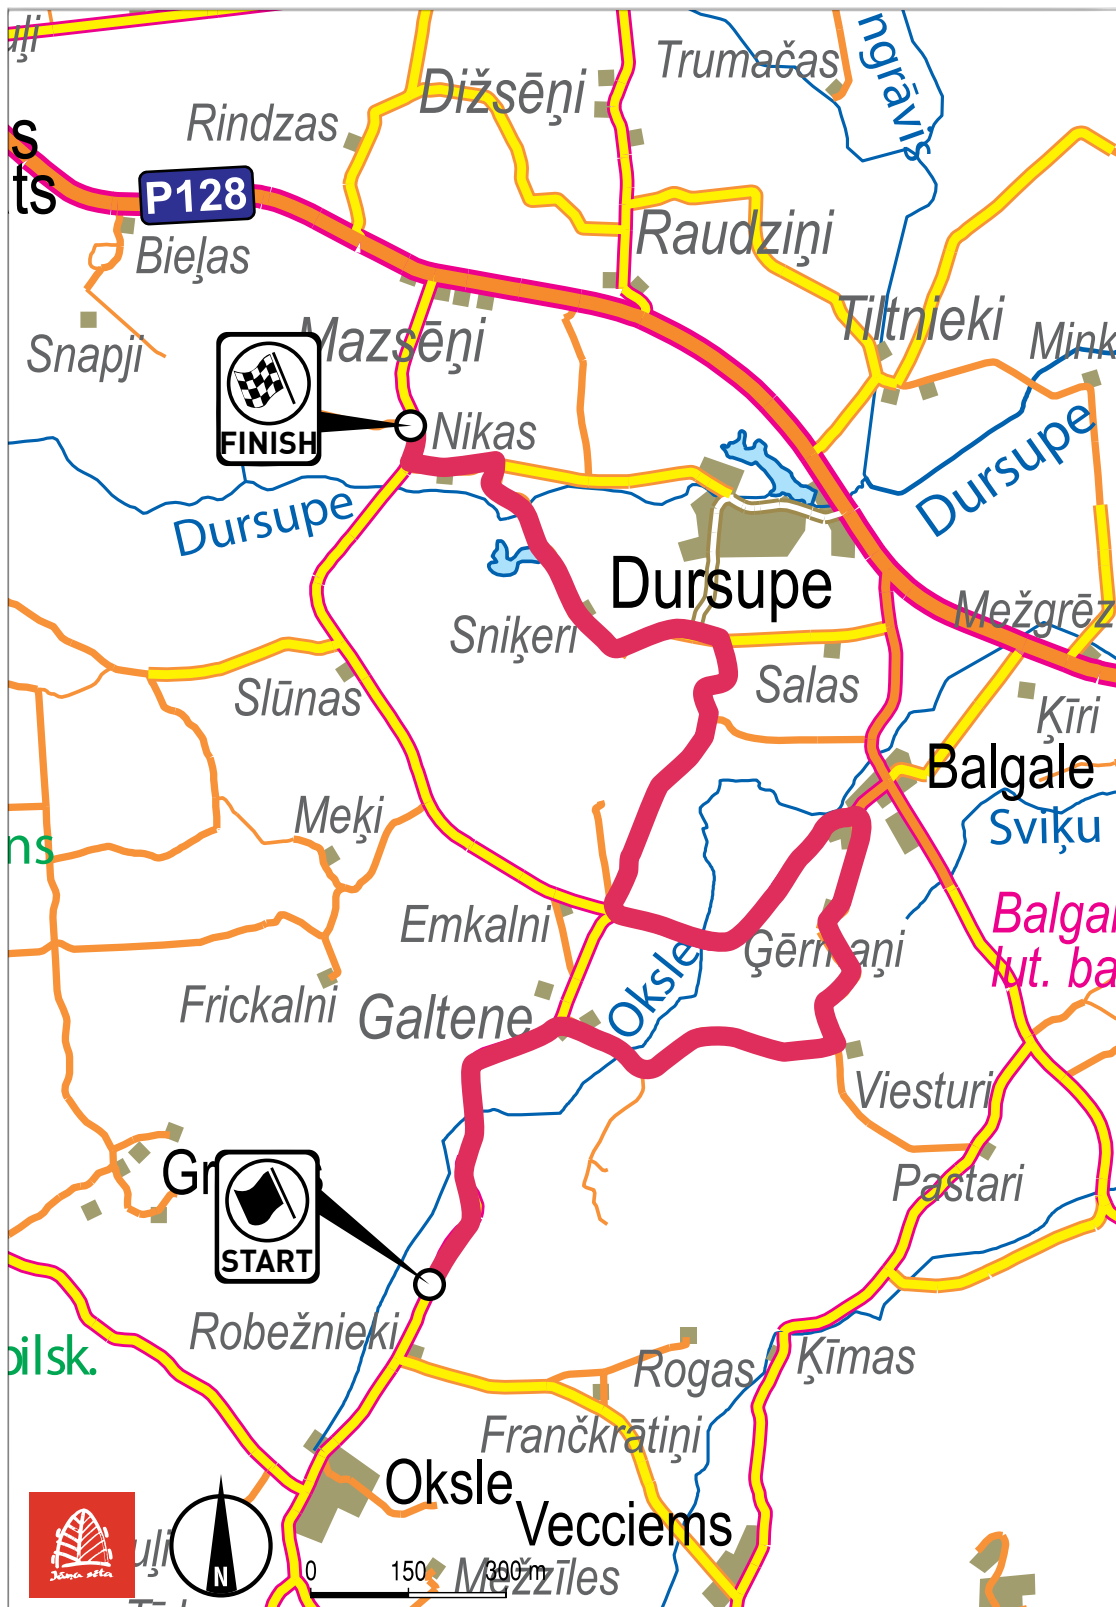

21.11 SS7 RAMIRENT