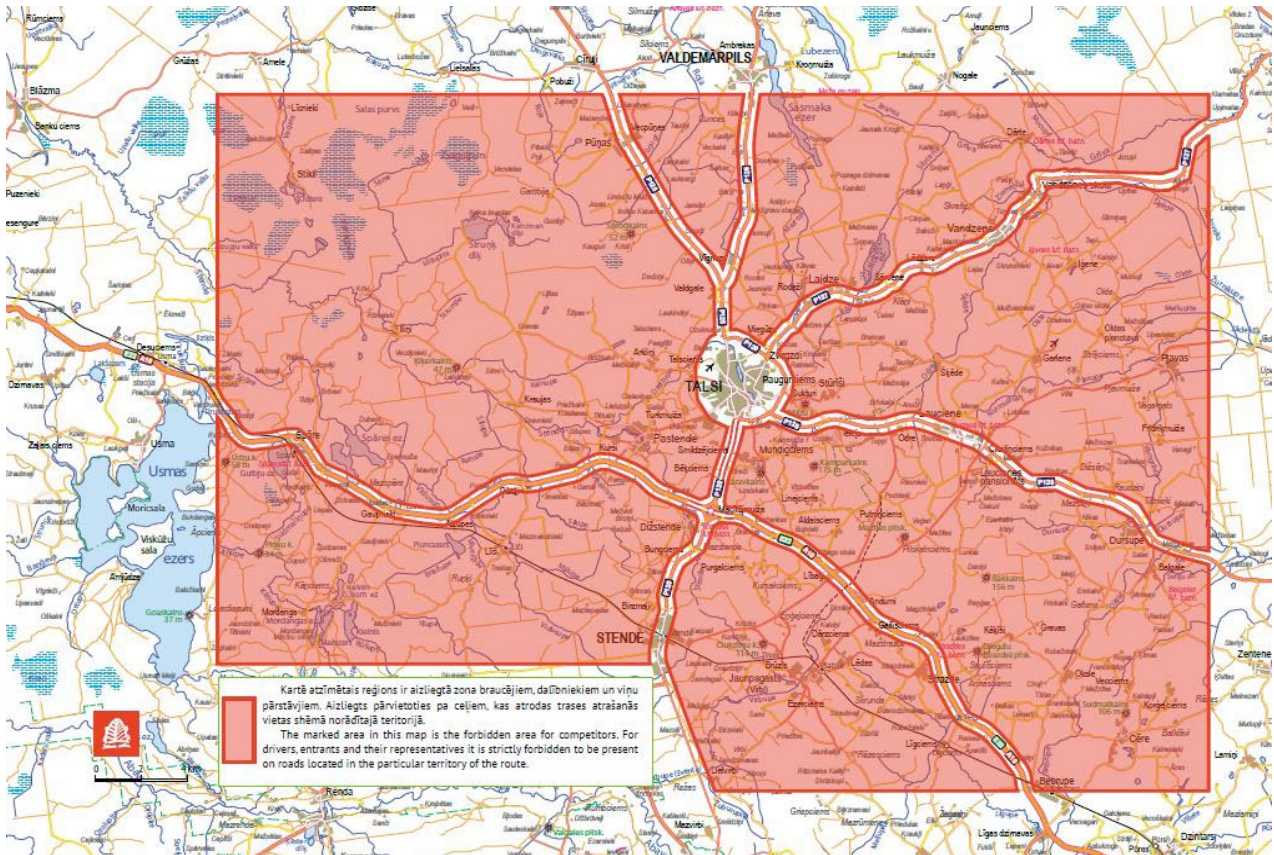

18 AIZLIEGTĀ TERITORIJĀ

Sākot ar 2017. gada 6. martu spēkā stājušies arī īpašie noteikumi par **Aizliegto teritoriju** – tā ir teritorija, kur *Rally Talsi* dalībnieku uzturēšanās līdz pat rallija norises laikam pieļaujama, tikai un vienīgi to iepriekš saskaņojot ar *Rally Talsi* rīkotāju RA EVENTS, SIA.