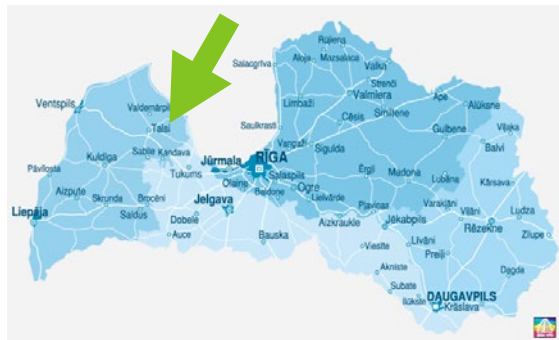

2 TALSU NOVADA DOMES PRIEKŠSĒDĒTĀJA UZRUNA>

Esiet laipni sveicināti kārtējā pavasara rallijā Talsu novadā! Prieks Jūs atkal satikt Talsu pilsētas ātrumposmos, novada interesantākajos ceļos, un mūsu novada skaistākajās vietās. Autoprieks ir tas, kas mūs vieno, un vienos!

Atceramies, ka Talsu novads ir tīrs un zaļš, videi un tās iemītniekiem draudzīgs, bet rallija mīlotājs ir vēl īpašāks...

Rallijs Talsu novada pakalpus, pļavas, mežus un ļaudis, gan novada cilvēkus, gan mūsu viesus, iepriecinās jau 51. gadskārtu. Tas ir izaicinājums pēc lielās jubilejas sacensības gan autosportistiem, gan viņu mehāniķiem, gan organizatoriem. Novēlu viņiem visiem veiksmi un izdošanos! Talsu rallijs pierāda, ka spēj mainīties un kļūt citādāks – vēl interesantāks un labāks. Šīs

izmaiņas ir Jūsu, rallija fanu, interesēs, un to mērķis ir šo tehnisko sporta veidu padarīt vēl baudāmāku un skatāmāku, ar jaunu pozitīvas intrigas odziņu un atvērtāku tieši Jums.

Priecīgus rallija svētkus Talsu novadā!

Talsu novada domes priekšsēdētājs

Aivars Lācarus

2.1 GALVENIE FAKTI PAR TALSĪEM

Koordinātas: 57°14'48"N
22°35'19"E
Platība: 7,8 km²
Iedzīvotāju skaits: 10 377 (2016)
Pilsētas tiesības: no 1917. gada
Pasta indekss: LV-3201, LV-3203
Mājaslapa: www.talsi.lv