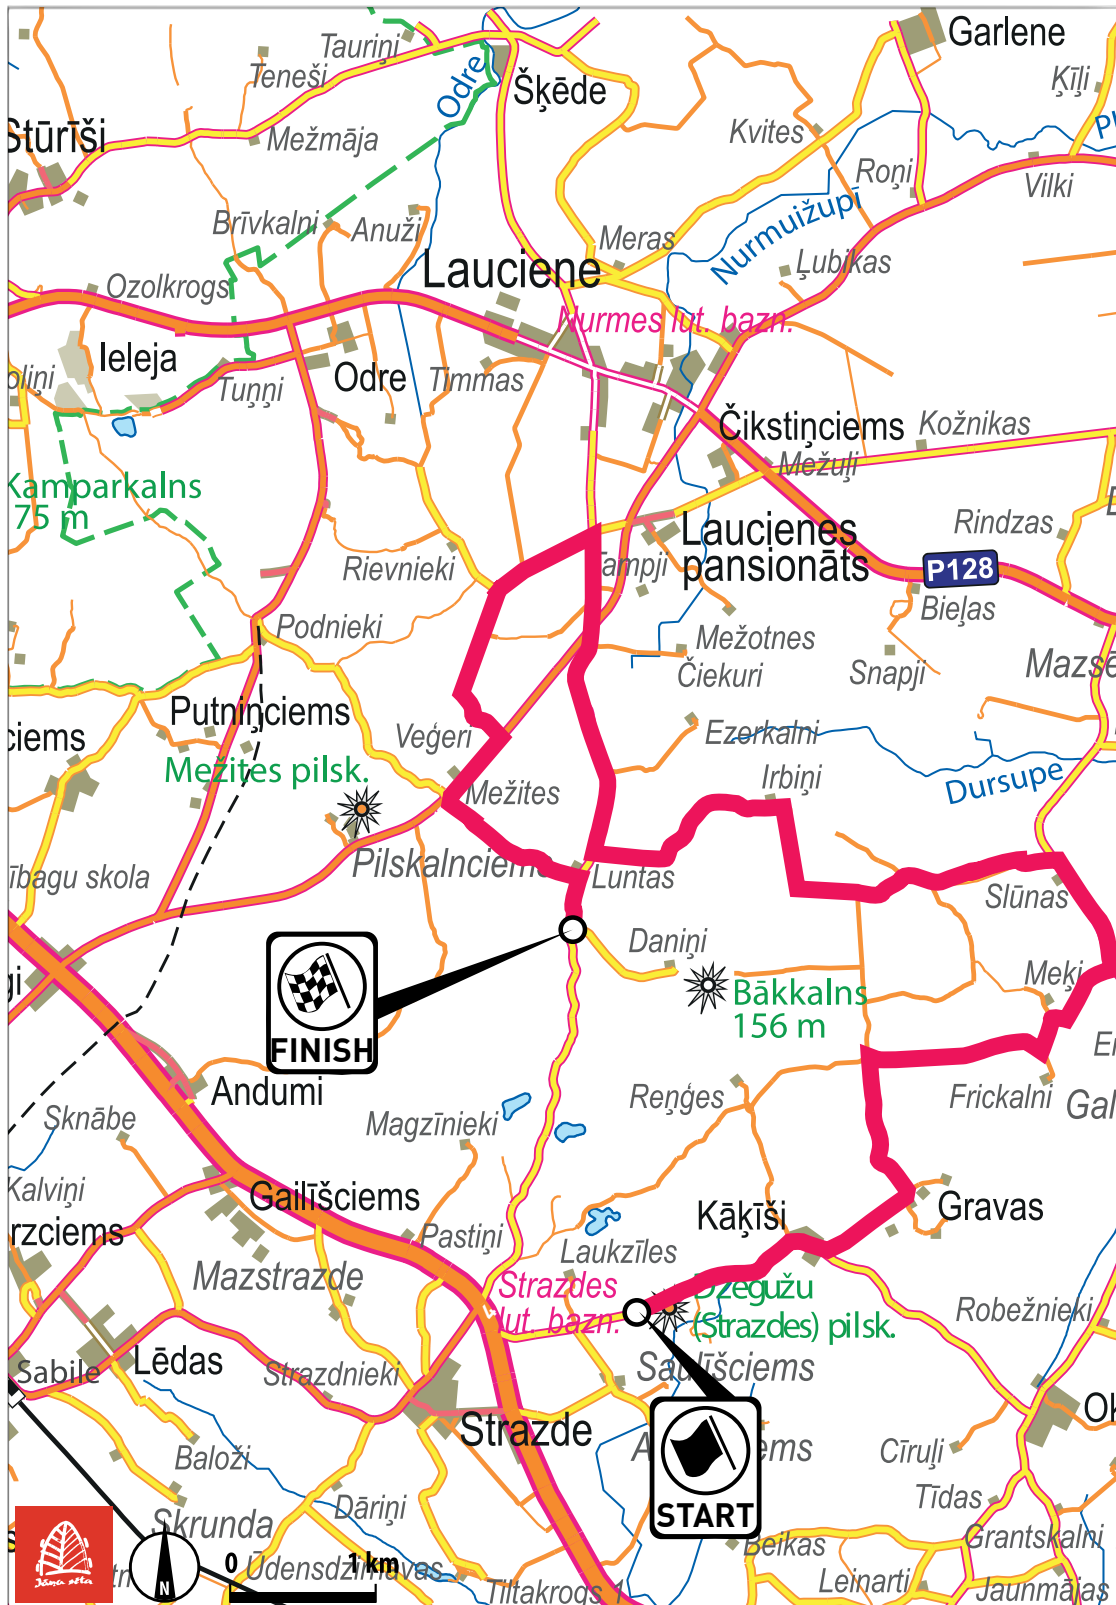

Aktuālais trasē un ārpus tās
kopā ar

Andri Grīnvaldu!

www.kurzemesradio.lv

/KurzemesRadio

@kurzemesradiolv

/kurzemes_radio

/kurzemesradio

21.9 SS5 AUTOBRAVA