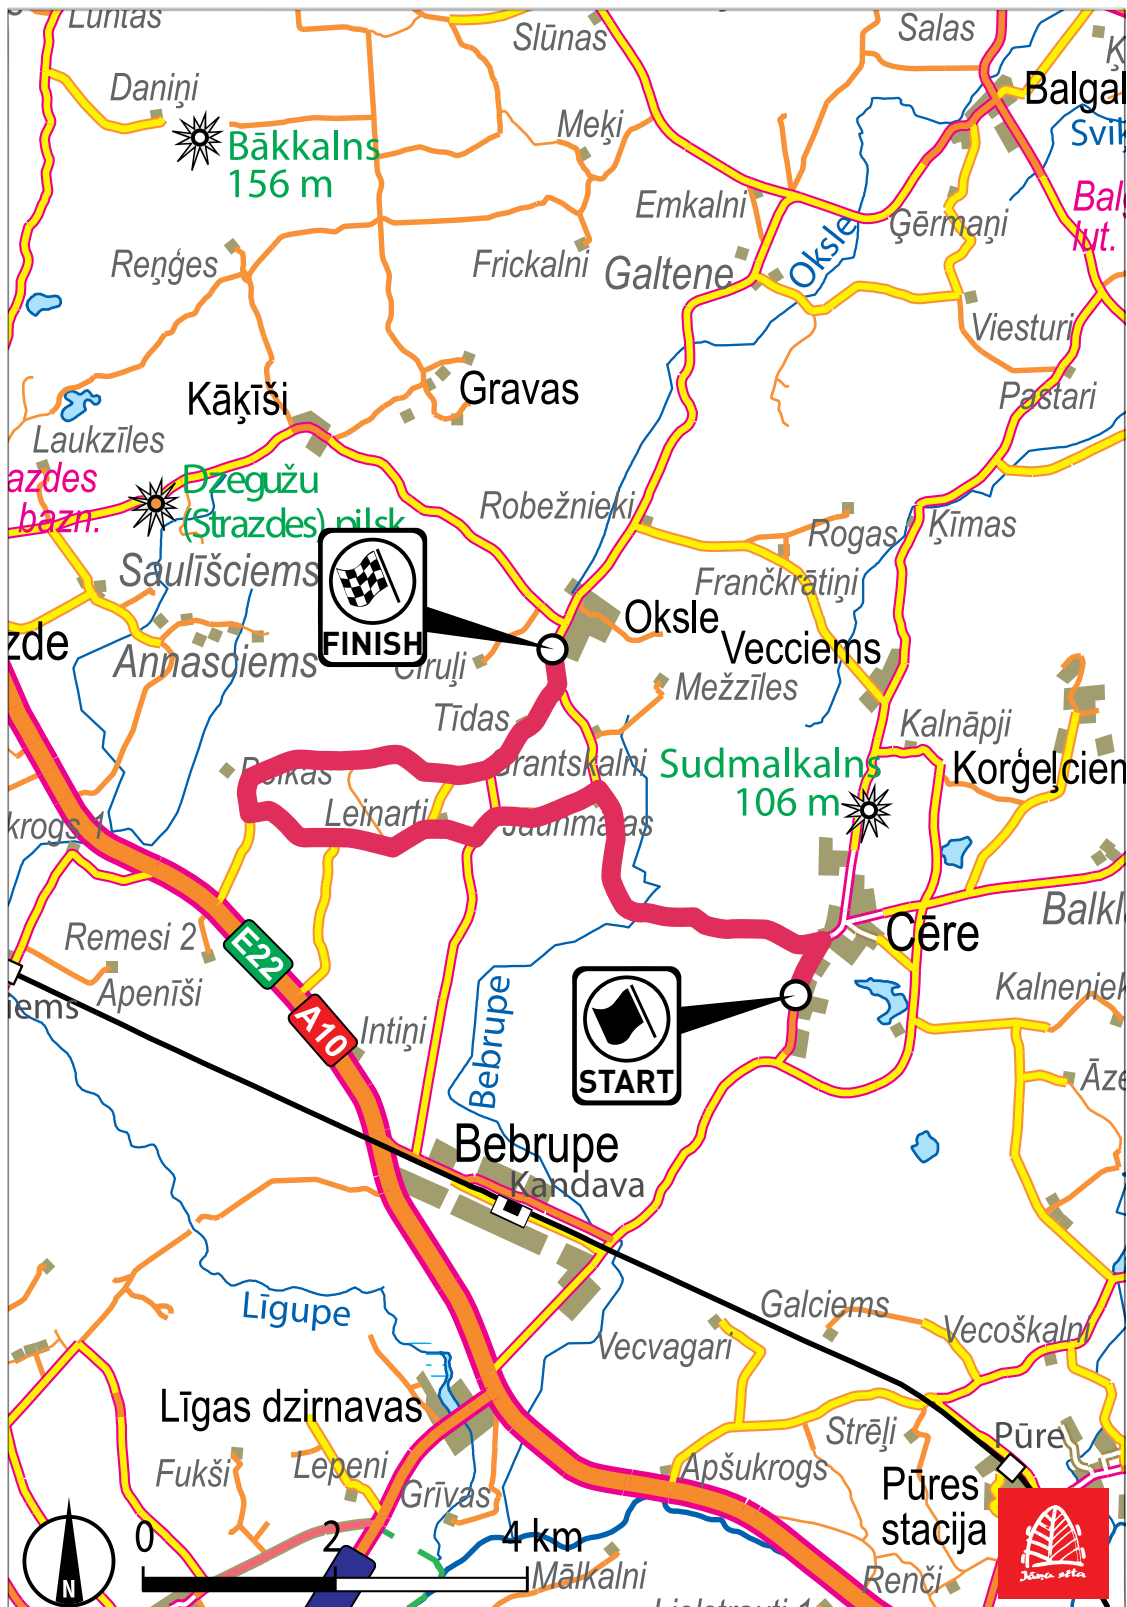

21.10 SS6 DELFI / SS8 ESI DRAUGS