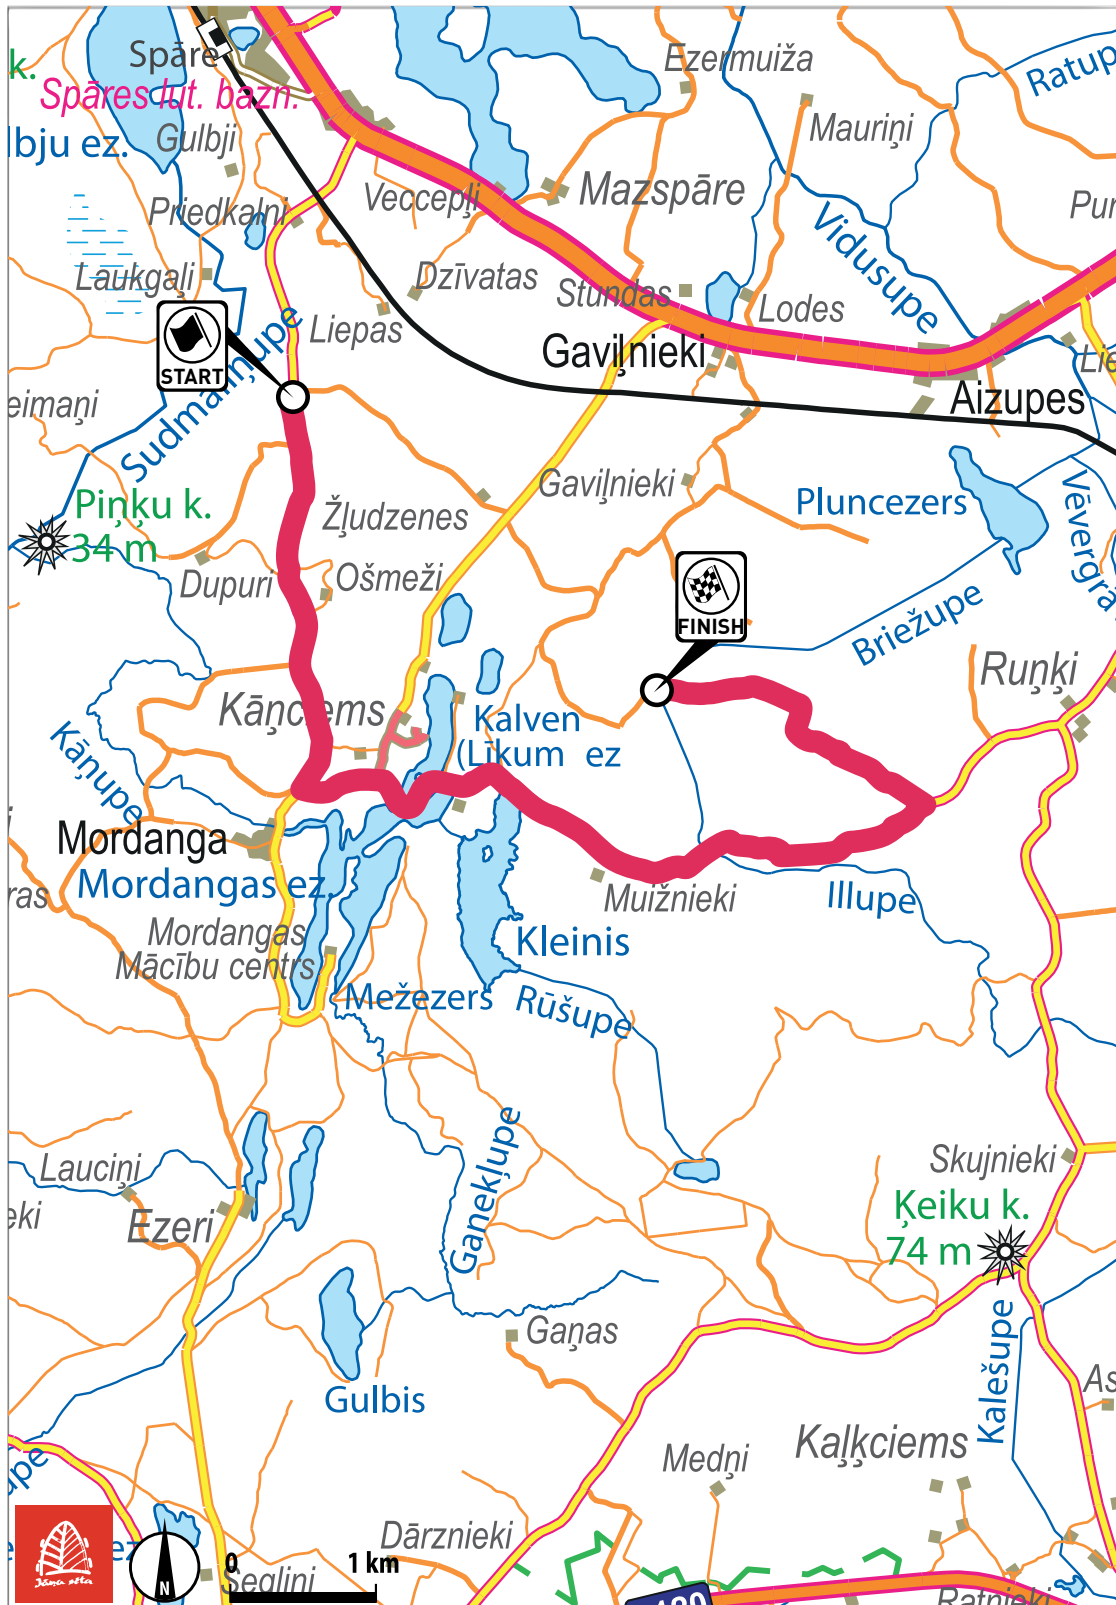

21.8 SS4 KURZEMES RADIO