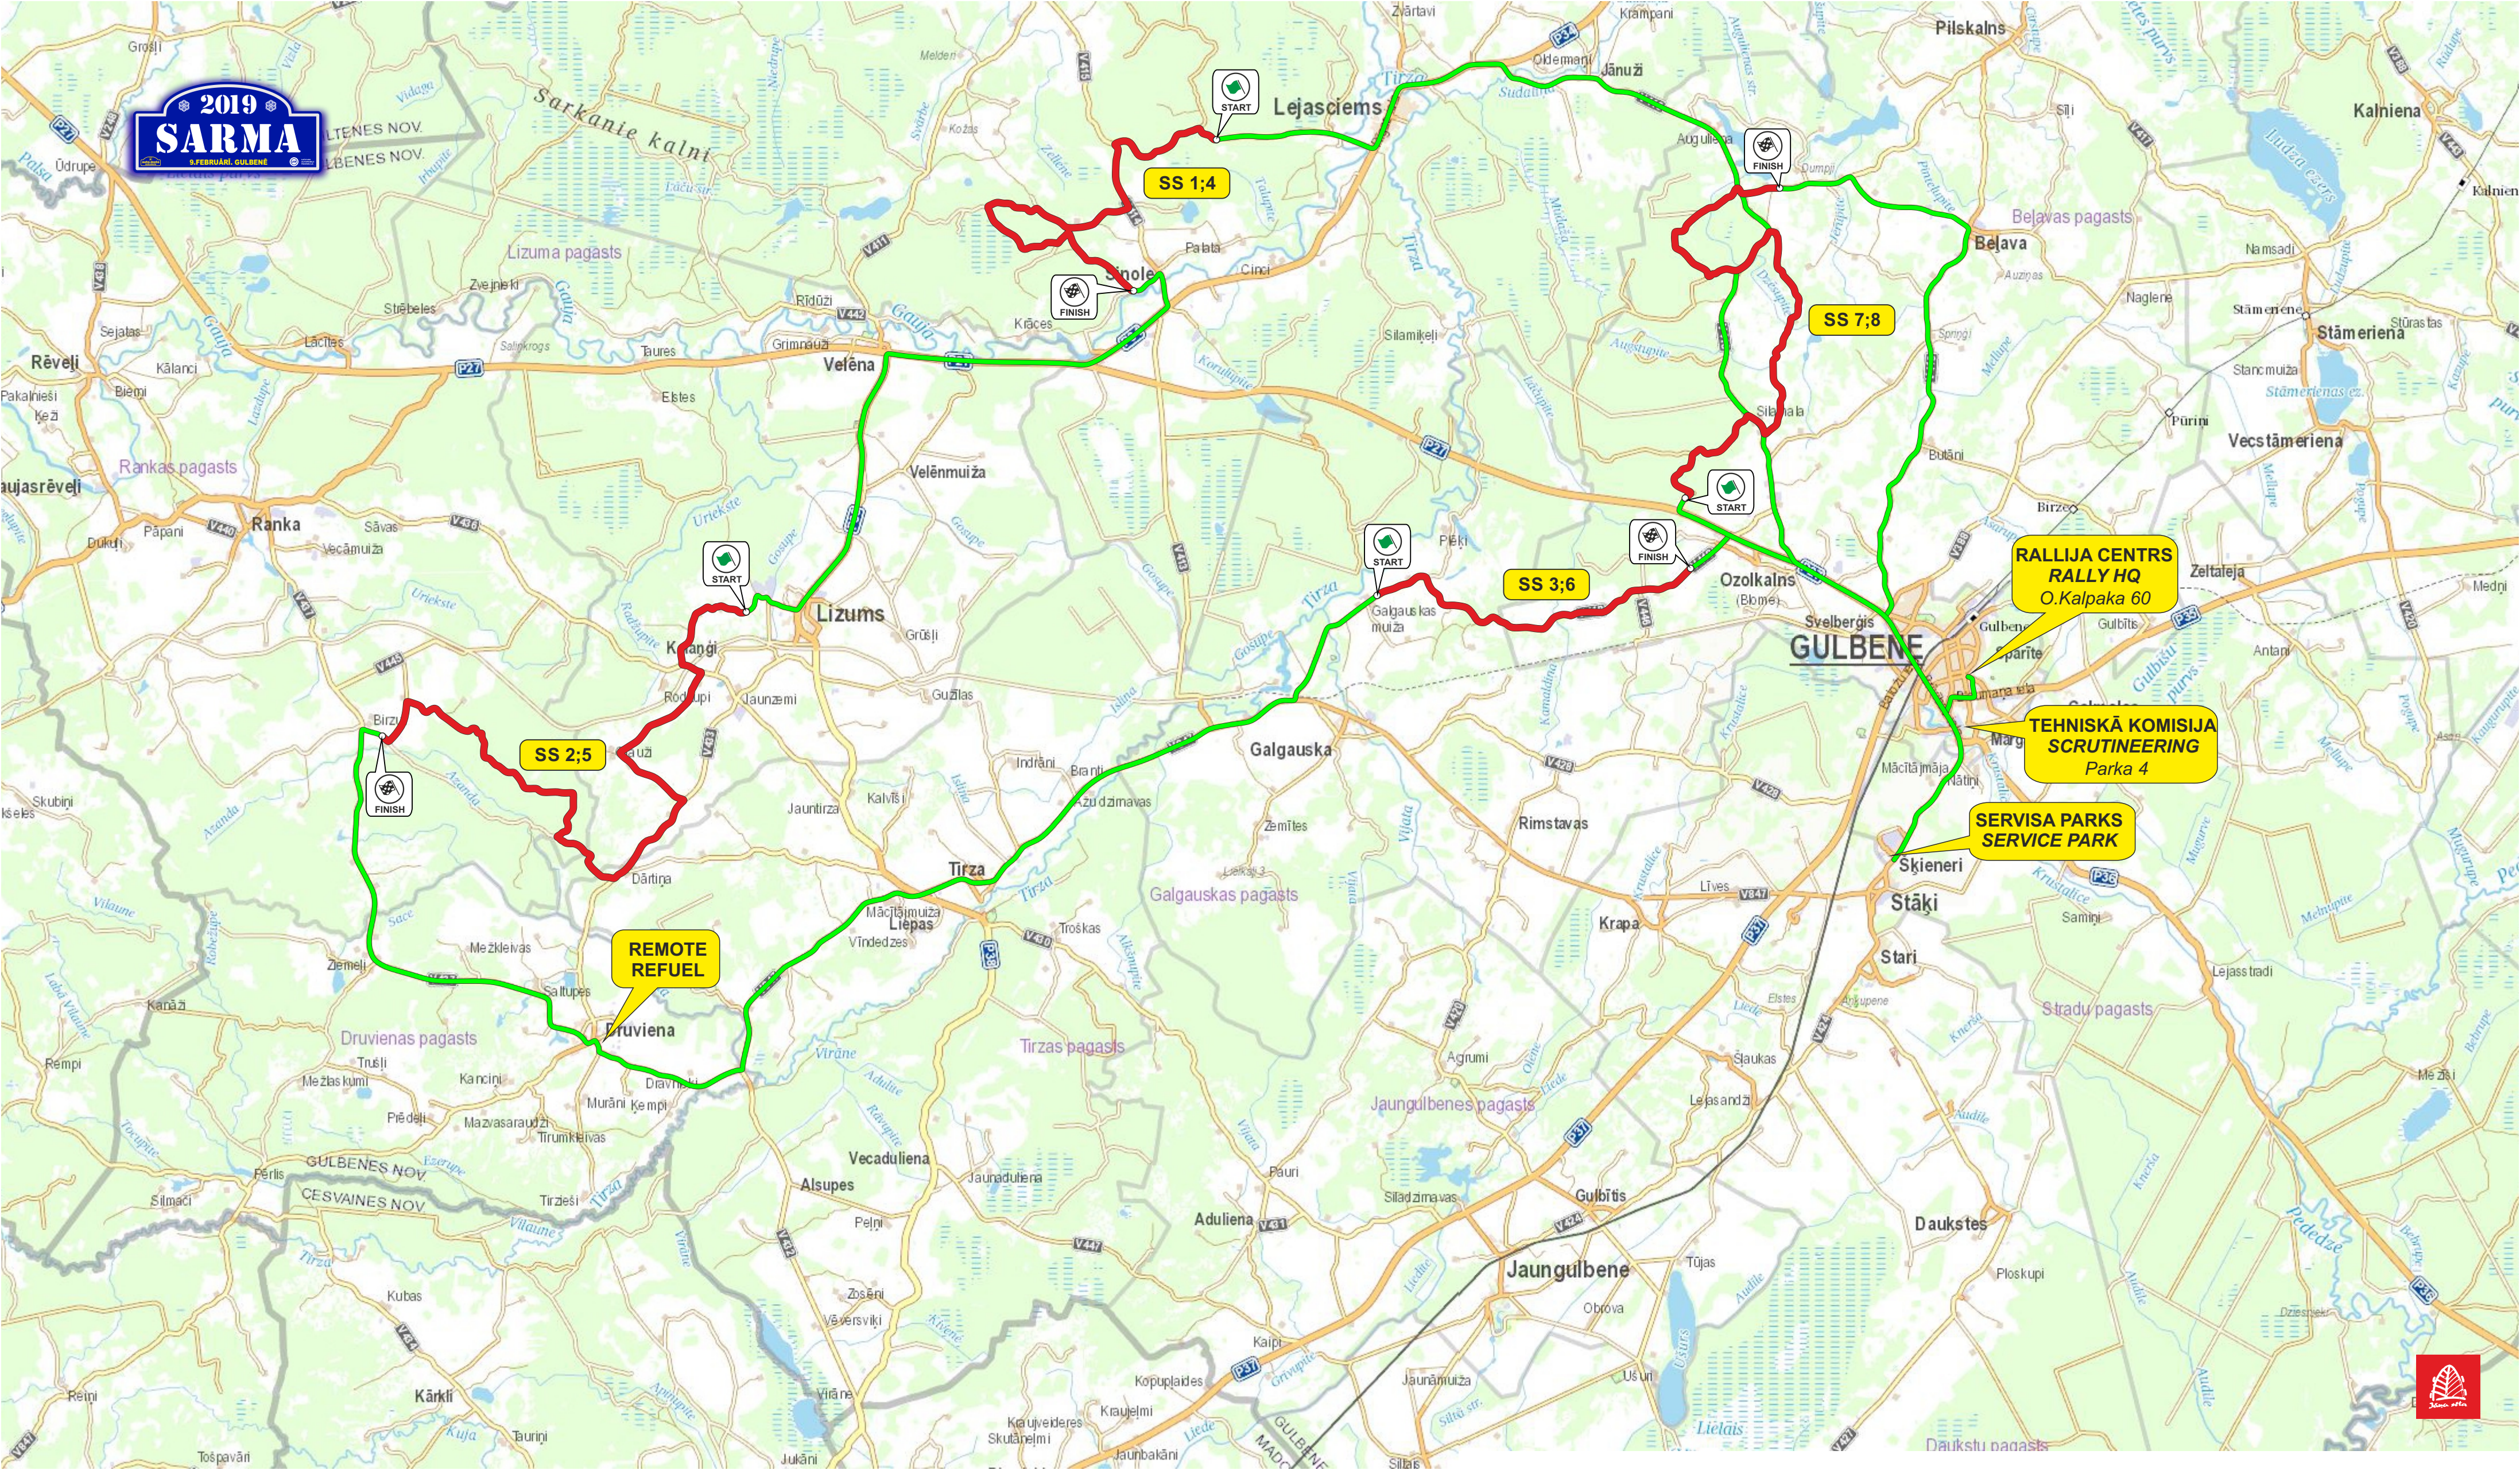

2019 SARMA
9. FEBRUĀRI, GULBENE

SS 1;4

SS 7;8

SS 3;6

SS 2;5

REMOTE REFUEL

RALLIJA CENTRS
RALLY HQ
O. Kalpaka 60

TEHNISKĀ KOMISIJA
SCRUTINEERING
Parka 4

SERVISA PARKS
SERVICE PARK