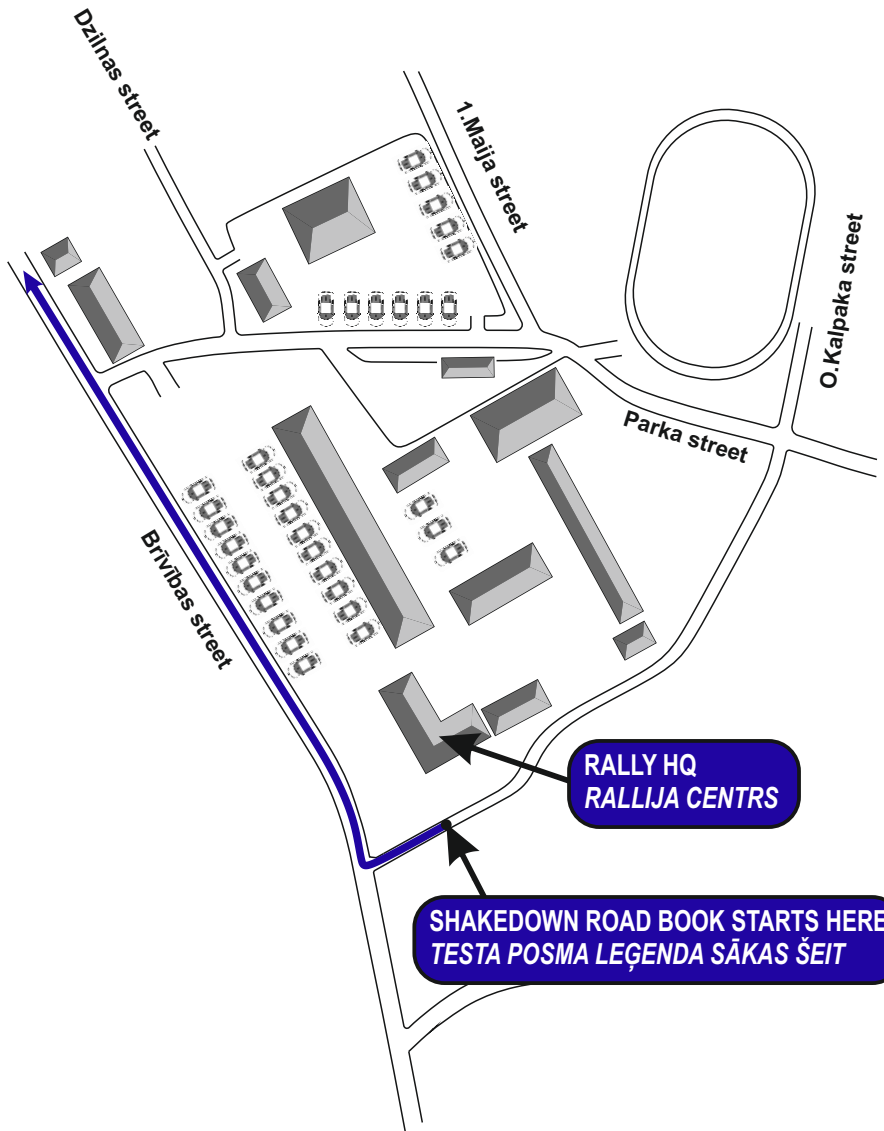

**SERVICE PARK «GULBENE»  
SERVISA PARKS «GULBENE»**

SERVICE PARK / SERVISĀ PARKS SHAKEDOWN / TESTA POSMS		DISTANCE / DISTANCE <b>11,45 km</b>	PAGE / LAPPUSE <b>S-1</b>	
DIRECTION / VIRZIENS		INFORMATION / INFORMĀCIJA	DIST. TO TC ATT. LĪDZ LK	
TOTAL / KOPĀ	PARTIAL LĪDZ ORIENT.			
0,00	0,00	<div style="text-align: center;">  </div> <p>1</p>	<p><b>SP OUT</b></p> <p>N 57°09'71.1" E 26°45'60.6"</p>	11,45
0,04	0,04	<div style="text-align: center;">  </div> <p>2</p>	<div style="text-align: center;">  </div> <p>To Brīvības street Uz Brīvības ielu</p>	11,41
0,50	0,46	<div style="text-align: center;">  </div> <p>3</p>	<div style="text-align: center;">    </div> <p>To Rīgas street Uz Rīgas ielu</p>	10,95
0,85	0,35	<div style="text-align: center;">  </div> <p>4</p>	<div style="text-align: center;">  </div> <p>To Blaumaņa street Uz Blaumaņa ielu</p> <div style="text-align: center;">  </div>	10,60
2,62	1,77	<div style="text-align: center;">  </div> <p>5</p>	<div style="text-align: center;">  </div>	8,83
7,58	4,96	<div style="text-align: center;">  </div> <p>6</p>	<div style="text-align: center;">  </div>	3,87

SERVICE PARK / SERVISĀ PARKS SHAKEDOWN / TESTA POSMS		DISTANCE / DISTANCE <b>11,45 km</b>	PAGE / LAPPUSE <b>S-2</b>	
DISTANCE / DISTANCE TOTAL / KOPĀ    PARTIAL LĪDZ ORIENT.		DIRECTION / VIRZIENS	INFORMATION / INFORMĀCIJA	
9,00	1,42	<div style="border: 1px solid black; padding: 2px; display: inline-block;">7</div> 		2,45
11,32	2,32	<div style="border: 1px solid black; padding: 2px; display: inline-block;">8</div> 	 	0,13
11,45	0,13	<div style="border: 1px solid black; padding: 2px; display: inline-block;">9</div> 	 <b>SHAKEDOWN START</b>  N 57°09'55.0" E 26°53'65.8"	0,00