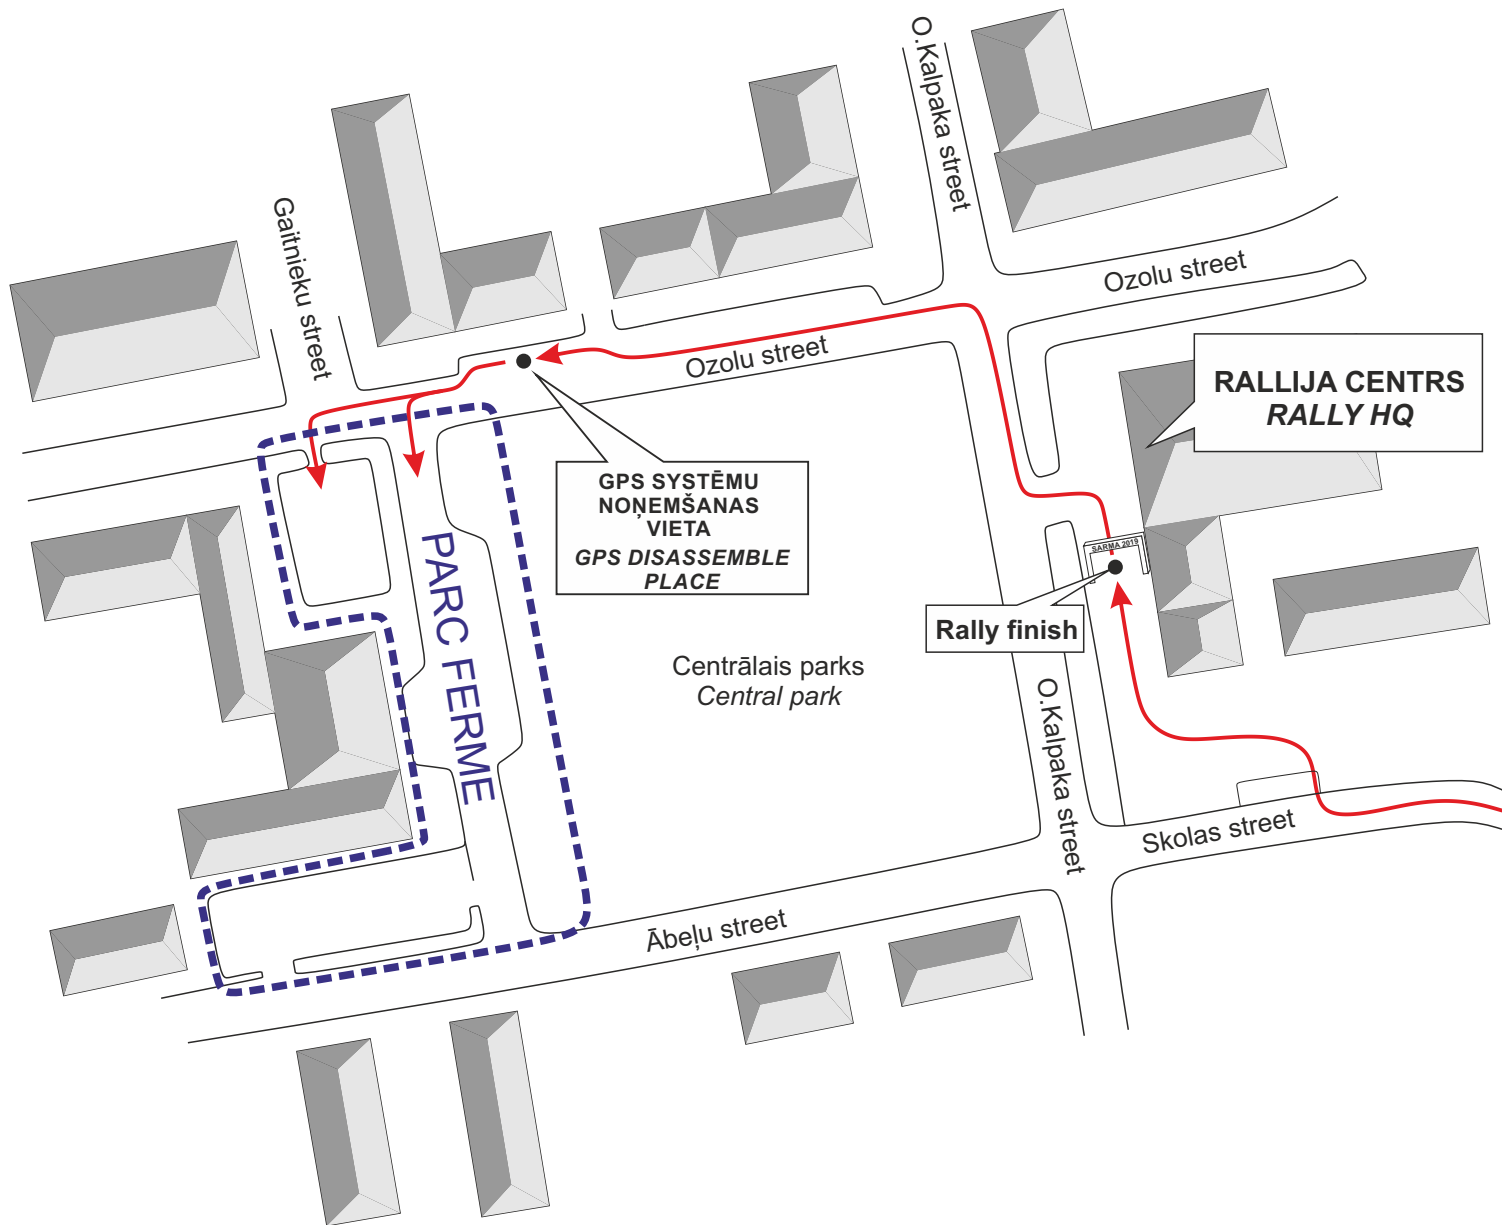

1/2

LATVIJAS
AUTOMOBĪĻU
FEDERĀCIJA

ESTONIAN RALLY
CHAMPIONSHIP

GPS sekošanas sistēmas demontāžas vieta GPS safety and tracking system disassemble place

GPS ierīce ir jānodod Rallija Centrā O.Kalpaka ielā 60, Gulbenē, 12.02.2022 līdz plkst. 17:00.

GPS device is to return in the Rally HQ O.Kalpaka str. 60, Gulbene 12 February 2022 till 17:00 hrs.