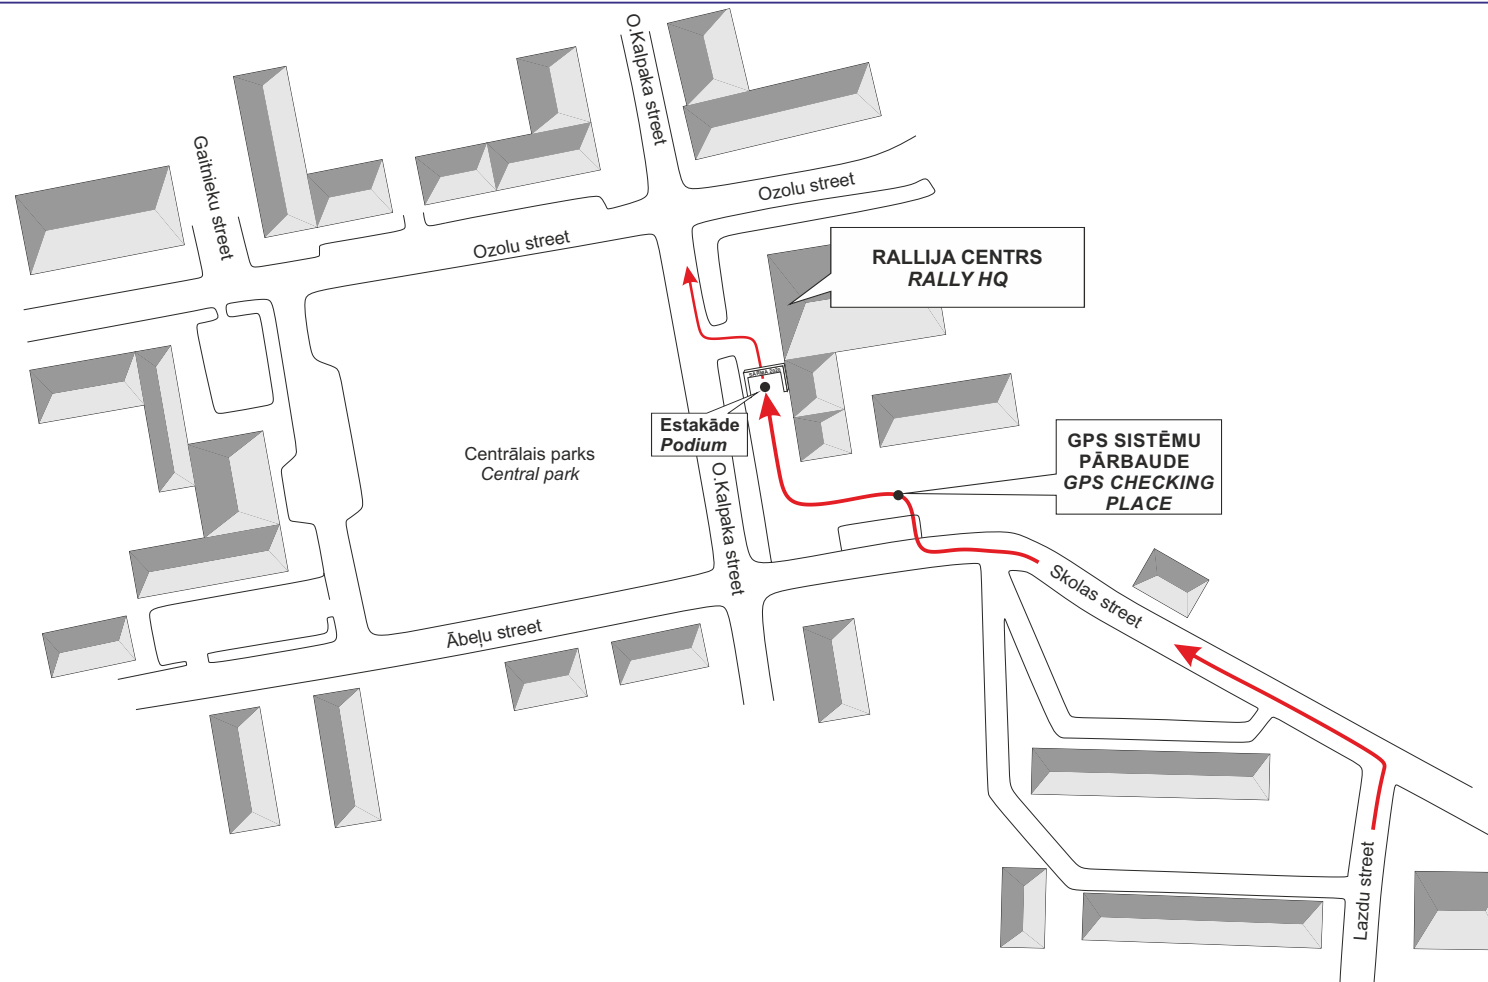

GPS sekošanas sistēmas pārbaudes vieta GPS safety and tracking system checking place

Rally "Sarva 2022"
Pielikums Nr.6
Appendix No.6

Sacensību automašīnām **11.02.2022. no plkst. 17:50 līdz 19:00** norādītajā zonā pārbaudīs vai ierīce uzstādīta pareizi.
Sacensību automašīna, kurā nebūs uzstādīta GPS sekošanas ierīce, netiks pieļauta startam.

1/2

LATVIJAS
AUTOMOBĪĻU
FEDERĀCIJA

ESTONIAN RALLY
CHAMPIONSHIP

GPS sekošanas sistēmas demontāžas vieta GPS safety and tracking system disassemble place

GPS ierīce ir jānodod Rallija Centrā O.Kalpaka ielā 60, Gulbenē, 12.02.2022 līdz plkst. 17:00.

GPS device is to return in the Rally HQ O.Kalpaka str. 60, Gulbene 12 February 2022 till 17:00 hrs.